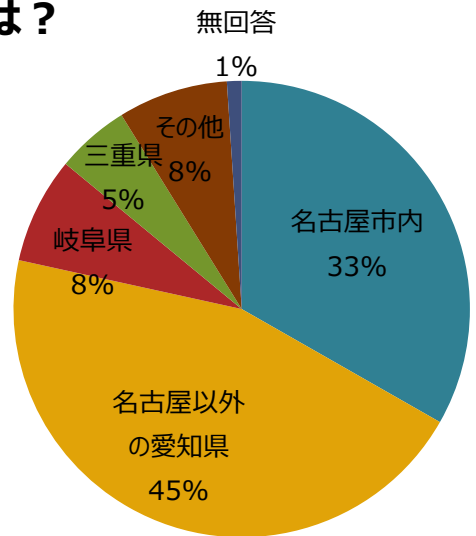

会場のわんちゃん

 **会場風景** 会場のわんちゃんにゃんちゃん

会場風景

106ビジョン CM

 **会場風景** 106ビジョン あなたのわんにゃんをビジョンに映しませんか。

🐾 ステージイベント

スゴいでショー&わんわんレース

VSわんこ

県民共済 presents フォトコンテスト

フォトコンテスト写真展示パネル

グランプリ・準グランプリ

表彰式

来場者アンケート結果

性別

年齢

ペット同伴

お住まいは？

交通手段

買い物した？

来場者アンケート結果

何で知ったか

楽しめましたか？

印象に残ったイベント

来年は？