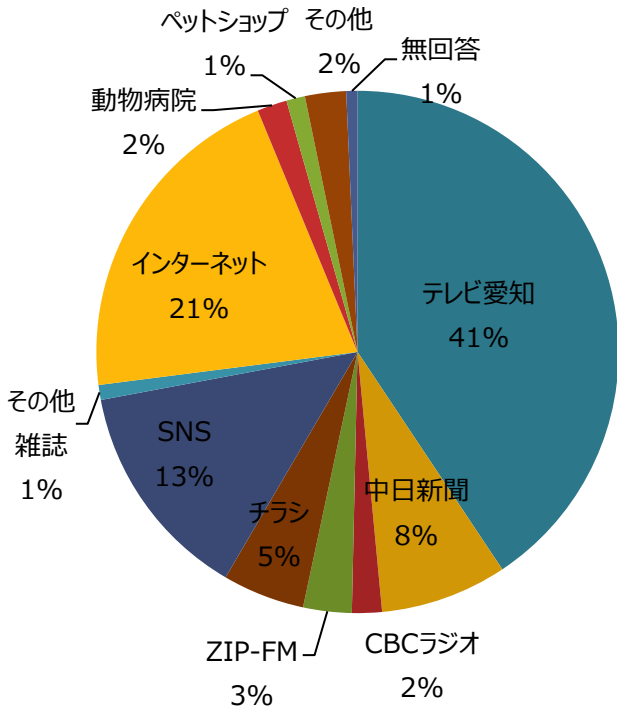

県民共済 presents フォトコンテスト

フォトコンテスト写真展示パネル

グランプリ・準グランプリ

表彰式

来場者アンケート結果

性別

年齢

ペット同伴

お住まいは？

交通手段

買い物した？

来場者アンケート結果

何で知ったか

楽しめましたか？

印象に残ったイベント

来年は？

■番組

・テレビ愛知 イベント情報

10月6日	25:23~25:30	フォトコンテスト
10月13日	25:23~25:30	フォトコンテスト
10月16日	26:00~26:05	フォトコンテスト
10月16日	26:00~26:05	フォトコンテスト
10月27日	25:23~25:30	フォトコンテスト
11月3日	25:23~25:30	フォトコンテスト
11月10日	25:23~25:30	フォトコンテスト
11月20日	26:00~26:05	
11月23日	25:23~25:30	
11月24日	25:27~25:30	
11月27日	26:00~26:05	
11月30日	26:00~26:05	
12月1日	25:23~25:30	
12月4日	26:00~26:05	
12月7日	26:00~26:05	
12月8日	25:23~25:30	
12月11日	26:00~26:05	
12月14日	26:00~26:05	
1月5日	25:23~25:30	
1月8日	6:15~6:30	
1月8日	26:00~26:05	
1月11日	26:00~26:05	
1月12日	25:23~25:30	
1月22日	26:00~26:05	
1月25日	25:23~25:30	
1月26日	26:00~26:05	