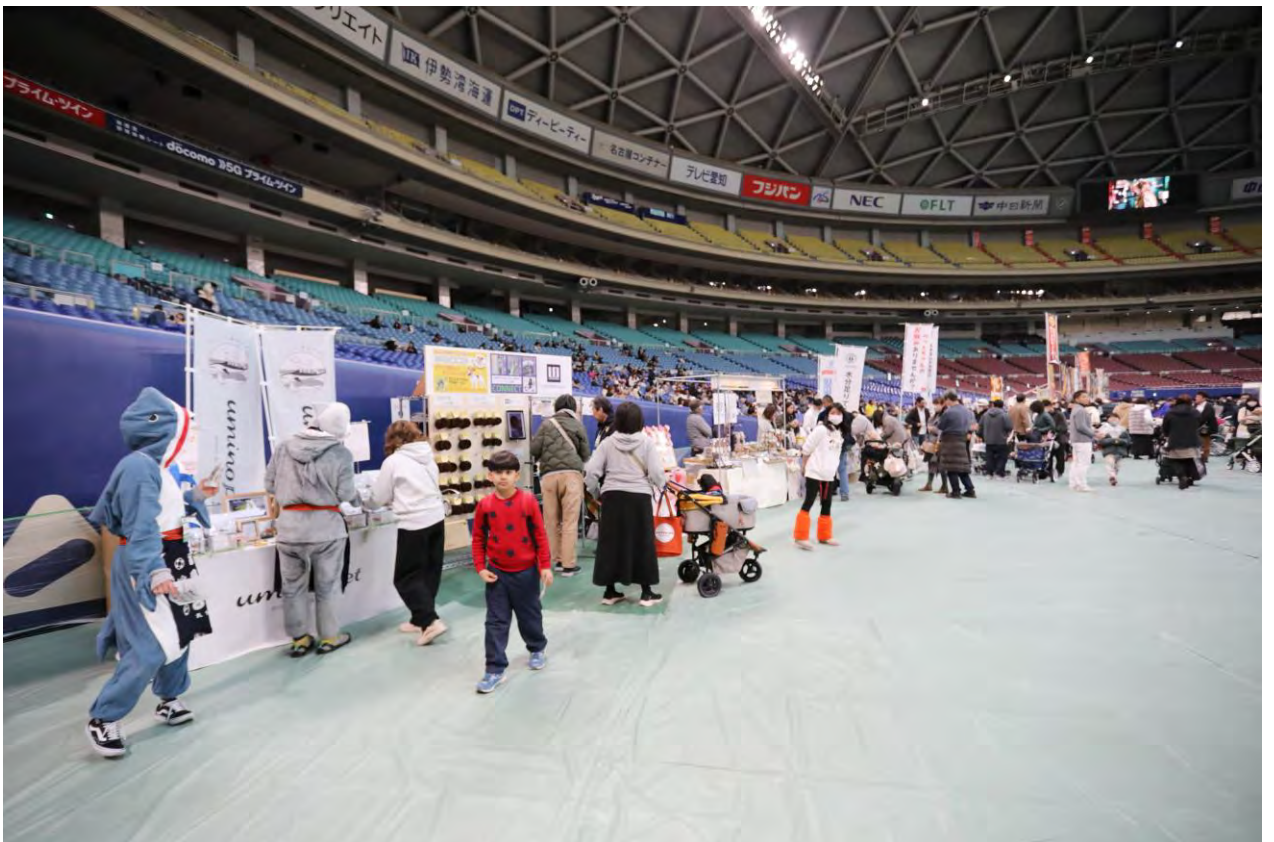

会場風景

おしごと体験 / 子犬ふれあい

おしごと体験

子犬ふれあい

会場風景 フリーダーブース

会場風景 猫の譲渡会

会場風景

爬虫類・小動物ふれあいコーナー

会場風景

飲食ブース

会場風景

協賛企業／協力会社ブース

IPCペットカレッジ

会場風景

協賛企業／協力会社ブース

犬とスマイル協会

AIRBUGGY

HAYABUSA

会場風景

出展ブース・その他

会場風景 ミニブース・その他

会場風景

出展ブース・その他

会場風景

会場のわんちゃん

 **会場風景** 会場のわんちゃんにゃんちゃん

会場風景

106ビジョン CM

 **会場風景** 106ビジョン あなたのわんにゃんをビジョンに映しませんか。

🐾 ステージイベント

スゴいでショー&わんわんレース

VSわんこ