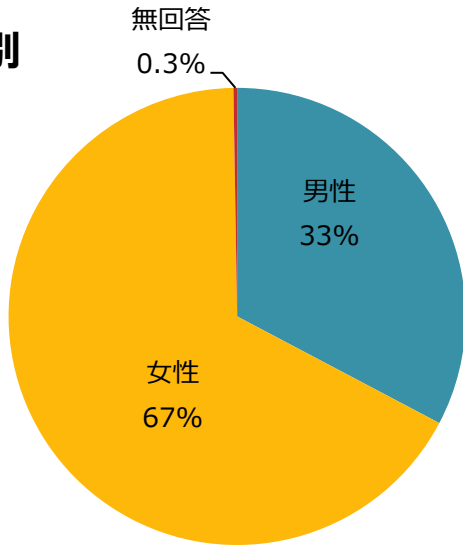

会場のわんちゃん

 **会場風景** 会場のわんちゃんにゃんちゃん

会場風景

106ビジョン CM

 **会場風景** 106ビジョン あなたのわんにゃんをビジョンに映しませんか。

🐾 ステージイベント

スゴいでショー&わんわんレース

VSわんこ

県民共済 presents フォトコンテスト

フォトコンテスト写真展示パネル

グランプリ・準グランプリ

表彰式

来場者アンケート結果

性別

年齢

ペット同伴

お住まいは？

交通手段

買い物した？

来場者アンケート結果

何で知ったか

楽しめましたか？

印象に残ったイベント

来年は？