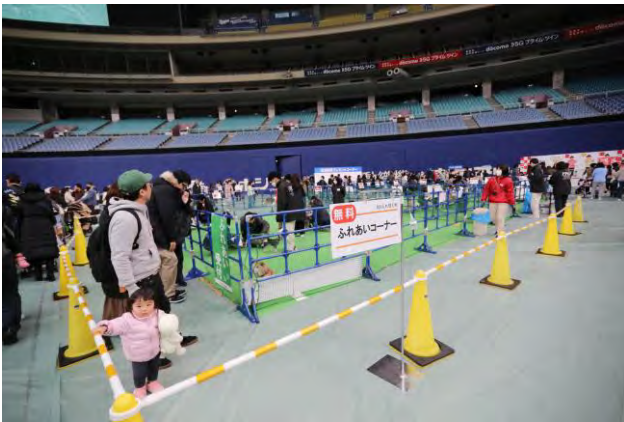

来場者数

1月27日(土)		1月28日(日)		合 計 入場者数	前回比
晴れ		晴れ			
入場者数	犬数	入場者数	犬数		
12,831	3,194	14,388	4,073	27,219	90.4%

(前回 30,108人)

会場風景 全景／来場者の様子

会場風景 入場の様子

会場風景

入場の様子

会場風景 猫ゾーン

会場風景

おしごと体験 / 子犬ふれあい

おしごと体験

子犬ふれあい

会場風景 フリーダーブース

会場風景 猫の譲渡会

会場風景

爬虫類・小動物ふれあいコーナー