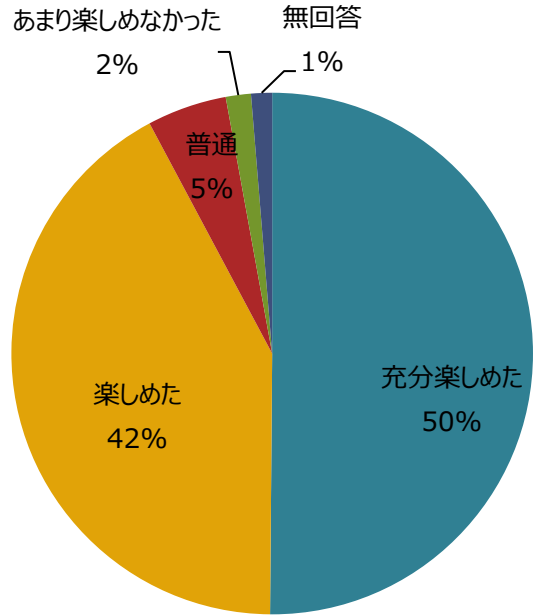

県民共済 presents フォトコンテスト

フォトコンテスト写真展示パネル

グランプリ・準グランプリ

表彰式

来場者アンケート結果

性別

年齢

ペット同伴

お住まいは？

交通手段

買い物した？

来場者アンケート結果

何で知ったか

楽しめましたか？

印象に残ったイベント

来年は？

■番組

・テレビ愛知 イベント情報

10月6日	25:23~25:30	フォトコンテスト
10月13日	25:23~25:30	フォトコンテスト
10月16日	26:00~26:05	フォトコンテスト
10月16日	26:00~26:05	フォトコンテスト
10月27日	25:23~25:30	フォトコンテスト
11月3日	25:23~25:30	フォトコンテスト
11月10日	25:23~25:30	フォトコンテスト
11月20日	26:00~26:05	
11月23日	25:23~25:30	
11月24日	25:27~25:30	
11月27日	26:00~26:05	
11月30日	26:00~26:05	
12月1日	25:23~25:30	
12月4日	26:00~26:05	
12月7日	26:00~26:05	
12月8日	25:23~25:30	
12月11日	26:00~26:05	
12月14日	26:00~26:05	
1月5日	25:23~25:30	
1月8日	6:15~6:30	
1月8日	26:00~26:05	
1月11日	26:00~26:05	
1月12日	25:23~25:30	
1月22日	26:00~26:05	
1月25日	25:23~25:30	
1月26日	26:00~26:05	