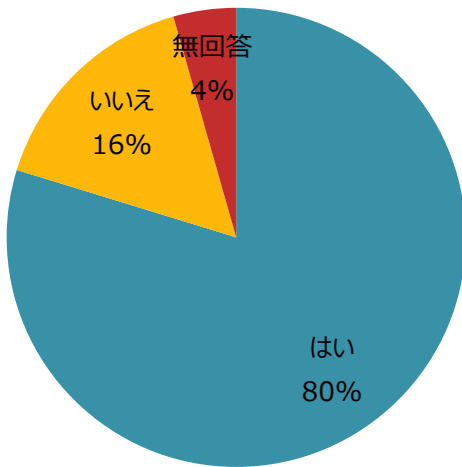

会場のわんちゃん

 **会場風景** 会場のわんちゃんにゃんちゃん

会場風景

106ビジョン CM

 **会場風景** 106ビジョン あなたのわんにゃんをビジョンに映しませんか。

🐾 ステージイベント

スゴいでショー&わんわんレース

VSわんこ

県民共済 presents フォトコンテスト

フォトコンテスト写真展示パネル

グランプリ・準グランプリ

表彰式

来場者アンケート結果

性別

年齢

ペット同伴

お住まいは？

交通手段

買い物した？

来場者アンケート結果

何で知ったか

楽しめましたか？

印象に残ったイベント

来年は？