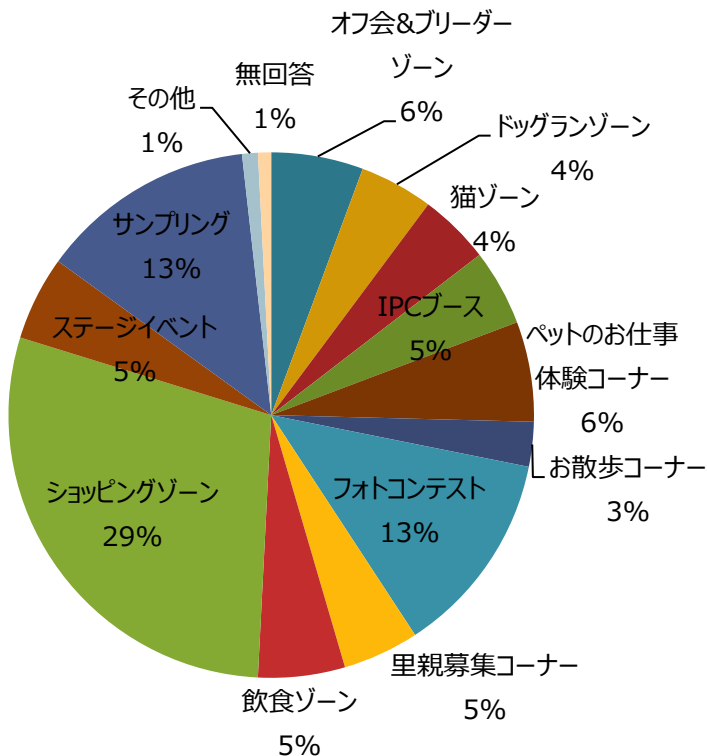

県民共済 presents フォトコンテスト

フォトコンテスト写真展示パネル

グランプリ・準グランプリ

表彰式

来場者アンケート結果

性別

年齢

ペット同伴

お住まいは？

交通手段

買い物した？

来場者アンケート結果

何で知ったか

楽しめましたか？

印象に残ったイベント

来年は？

■番組

・テレビ愛知 イベント情報

10月6日	25:23~25:30	フォトコンテスト
10月13日	25:23~25:30	フォトコンテスト
10月16日	26:00~26:05	フォトコンテスト
10月16日	26:00~26:05	フォトコンテスト
10月27日	25:23~25:30	フォトコンテスト
11月3日	25:23~25:30	フォトコンテスト
11月10日	25:23~25:30	フォトコンテスト
11月20日	26:00~26:05	
11月23日	25:23~25:30	
11月24日	25:27~25:30	
11月27日	26:00~26:05	
11月30日	26:00~26:05	
12月1日	25:23~25:30	
12月4日	26:00~26:05	
12月7日	26:00~26:05	
12月8日	25:23~25:30	
12月11日	26:00~26:05	
12月14日	26:00~26:05	
1月5日	25:23~25:30	
1月8日	6:15~6:30	
1月8日	26:00~26:05	
1月11日	26:00~26:05	
1月12日	25:23~25:30	
1月22日	26:00~26:05	
1月25日	25:23~25:30	
1月26日	26:00~26:05	