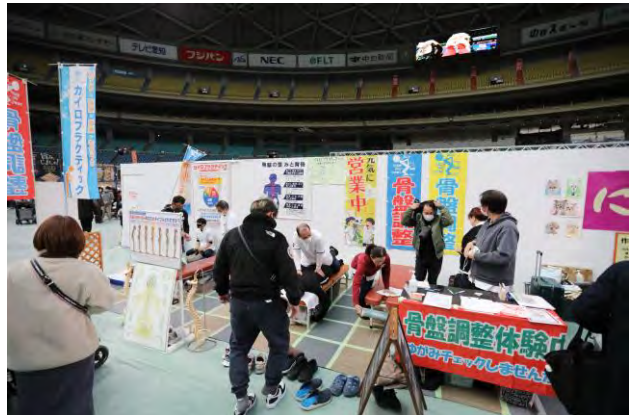

会場風景

おしごと体験 / 子犬ふれあい

おしごと体験

子犬ふれあい

会場風景 フリーダーブース

会場風景 猫の譲渡会

会場風景

爬虫類・小動物ふれあいコーナー

会場風景

飲食ブース

会場風景

協賛企業／協力会社ブース

IPCペットカレッジ

会場風景

協賛企業／協力会社ブース

犬とスマイル協会

AIRBUGGY

HAYABUSA

会場風景

出展ブース・その他

会場風景 ミニブース・その他

会場風景

出展ブース・その他

会場風景

会場のわんちゃん

 **会場風景** 会場のわんちゃんにゃんちゃん

会場風景

106ビジョン CM

 **会場風景** 106ビジョン あなたのわんにゃんをビジョンに映しませんか。

🐾 ステージイベント

スゴいでショー&わんわんレース

VSわんこ