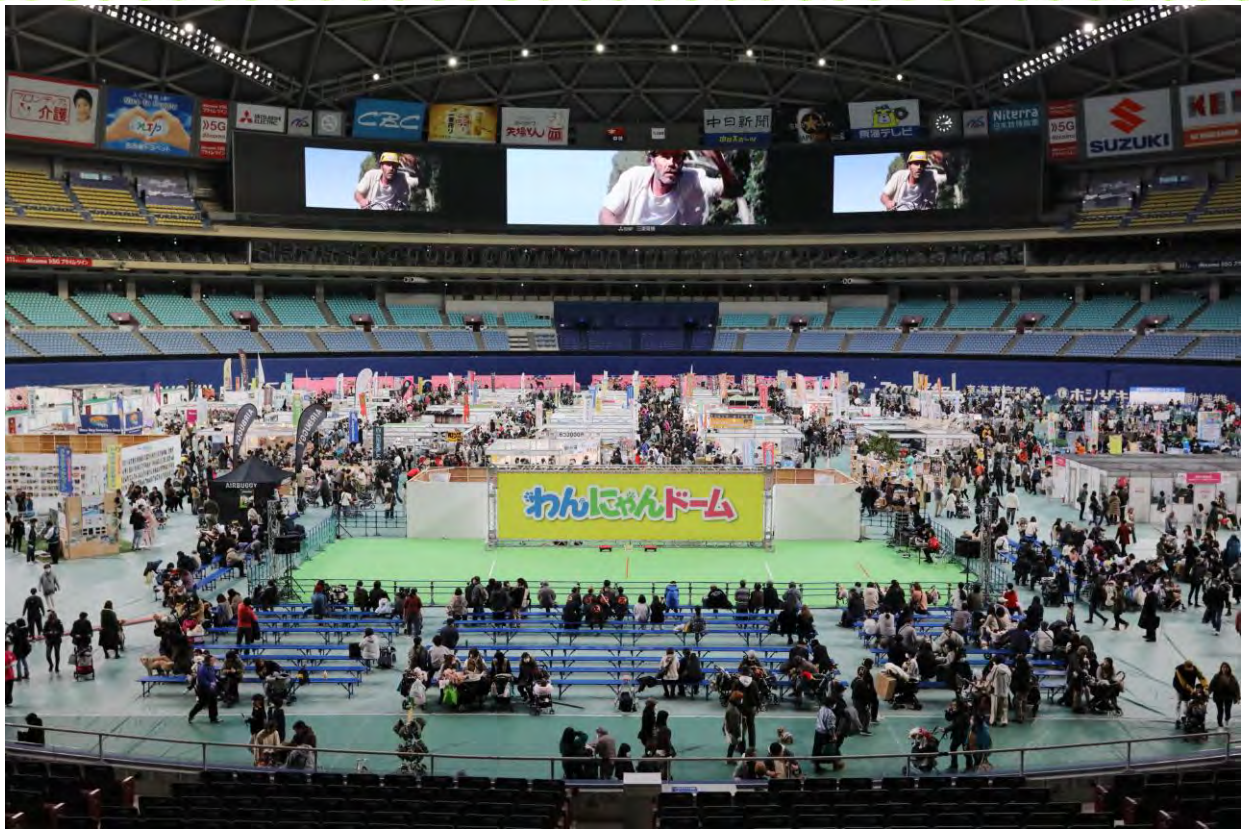

ワンちゃん&ニャンちゃんがドームに大集合

ペット同伴も
OKだにゃん♡

2024

わんにゃんドーム

1月27日(土) 28日(日) 10:00~17:00
(最終入場は16:30まで)

東海地区最大級の
ペットイベント

会場

バンテリンドーム ナゴヤ

〒461-0047 名古屋市東区大幸南一丁目1番1号

実施内容

主催：テレビ愛知 中日新聞社 ナゴヤドーム

開催概要

- ◆日程 2024年1月27日（土）～ 1月28日（日）
- ◆開催時間 10:00～17:00
- ◆会場 バンテリンドーム ナゴヤ[名古屋市東区大幸南1-1-1]
- ◆主催 テレビ愛知、中日新聞社、ナゴヤドーム
- ◆協賛 ファミリーマート
- ◆後援 愛知県教育委員会、名古屋市教育委員会、ZIP-FM
- ◆協力 愛知ペット専門学校、IPCペットカレッジ、NPC高等学院、アジアキャットクラブ
- ◆犬猫の譲渡会 名古屋市・公益社団法人名古屋市獣医師会（名古屋市人とペットの共生サポートセンター）
- ◆出展社 全国からペット衣料、食品販売ブース 約130ブースが出展
- ◆入場料 前売券：大人1,600円 子供(3歳～12歳)800円
当日券：大人2,000円 子供(3歳～12歳)1,000円

来場者数

1月27日(土)		1月28日(日)		合 計 入場者数	前回比
晴れ		晴れ			
入場者数	犬数	入場者数	犬数		
12,831	3,194	14,388	4,073	27,219	90.4%

(前回 30,108人)

会場風景 全景／来場者の様子

会場風景 入場の様子

会場風景

入場の様子

会場風景 猫ゾーン

会場風景

おしごと体験 / 子犬ふれあい

おしごと体験

子犬ふれあい

会場風景 フリーダーブース

会場風景 猫の譲渡会

会場風景

爬虫類・小動物ふれあいコーナー