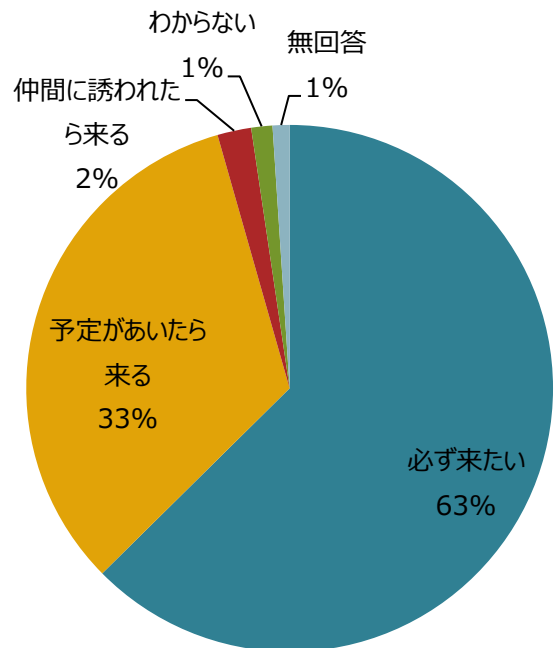

県民共済 presents フォトコンテスト

フォトコンテスト写真展示パネル

グランプリ・準グランプリ

表彰式

来場者アンケート結果

性別

年齢

ペット同伴

お住まいは？

交通手段

買い物した？

来場者アンケート結果

何で知ったか

楽しめましたか？

印象に残ったイベント

来年は？

■番組

・テレビ愛知 イベント情報

10月6日	25:23~25:30	フォトコンテスト
10月13日	25:23~25:30	フォトコンテスト
10月16日	26:00~26:05	フォトコンテスト
10月16日	26:00~26:05	フォトコンテスト
10月27日	25:23~25:30	フォトコンテスト
11月3日	25:23~25:30	フォトコンテスト
11月10日	25:23~25:30	フォトコンテスト
11月20日	26:00~26:05	
11月23日	25:23~25:30	
11月24日	25:27~25:30	
11月27日	26:00~26:05	
11月30日	26:00~26:05	
12月1日	25:23~25:30	
12月4日	26:00~26:05	
12月7日	26:00~26:05	
12月8日	25:23~25:30	
12月11日	26:00~26:05	
12月14日	26:00~26:05	
1月5日	25:23~25:30	
1月8日	6:15~6:30	
1月8日	26:00~26:05	
1月11日	26:00~26:05	
1月12日	25:23~25:30	
1月22日	26:00~26:05	
1月25日	25:23~25:30	
1月26日	26:00~26:05	