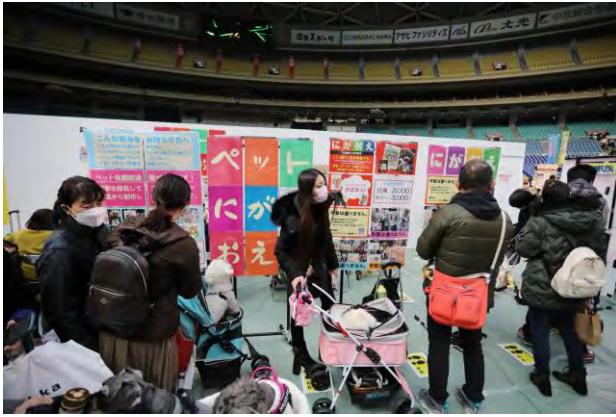

会場風景

おしごと体験 / 子犬ふれあい

おしごと体験

子犬ふれあい

会場風景 フリーダーブース

会場風景 猫の譲渡会

会場風景

爬虫類・小動物ふれあいコーナー

会場風景

飲食ブース

会場風景

協賛企業／協力会社ブース

IPCペットカレッジ

会場風景

協賛企業／協力会社ブース

犬とスマイル協会

AIRBUGGY

HAYABUSA

会場風景

出展ブース・その他

会場風景 ミニブース・その他

会場風景

出展ブース・その他

会場風景

会場のわんちゃん

 **会場風景** 会場のわんちゃんにゃんちゃん

会場風景

106ビジョン CM

 **会場風景** 106ビジョン あなたのわんにゃんをビジョンに映しませんか。

🐾 ステージイベント

スゴいでショー&わんわんレース

VSわんこ