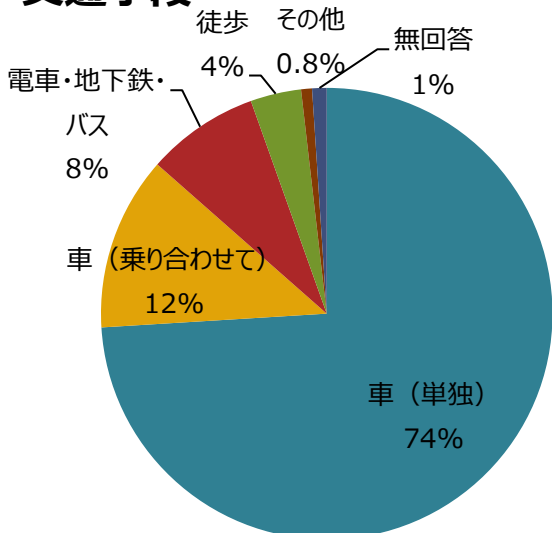

会場のわんちゃん

 **会場風景** 会場のわんちゃんにゃんちゃん

会場風景

106ビジョン CM

 **会場風景** 106ビジョン あなたのわんにゃんをビジョンに映しませんか。

🐾 ステージイベント

スゴいでショー&わんわんレース

VSわんこ

県民共済 presents フォトコンテスト

フォトコンテスト写真展示パネル

グランプリ・準グランプリ

表彰式

来場者アンケート結果

性別

年齢

ペット同伴

お住まいは？

交通手段

買い物した？

来場者アンケート結果

何で知ったか

楽しめましたか？

印象に残ったイベント

来年は？