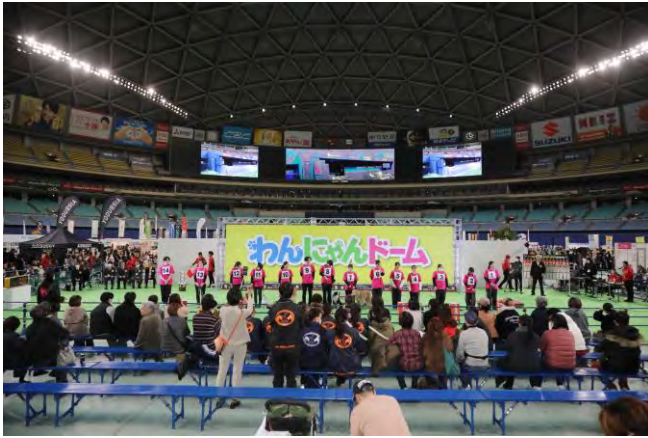

会場のわんちゃん

 **会場風景** 会場のわんちゃんにゃんちゃん

会場風景

106ビジョン CM

 **会場風景** 106ビジョン あなたのわんにゃんをビジョンに映しませんか。

🐾 ステージイベント

スゴいでショー&わんわんレース

VSわんこ

🐾 ステージイベント

ドッグショー

ACCキャットショー

🐾 ステージイベント

全国ドッグトレーナーコンテスト最終競技+表彰式

🐾 ステージイベント

1月27日 (土)

- 10:00 オープニング
- 10:20 スゴいでショー&わんわんレース
- 10:50 わんにゃんショートフィルム劇場①
- 11:05 vsわんこ
- 11:40 スゴいでショー&わんわんレース
- 12:10 わんにゃんショートフィルム劇場②
- 12:30 ドッグショー
- 13:35 わんにゃんショートフィルム劇場③
- 14:00 ACCキャットショー
- 15:00 わんにゃんショートフィルム劇場④
- 15:20 vsわんこ
- 16:00 全国ドッグトレーナーコンテスト
最終競技 + 表彰式

1月28日 (日)

- 10:00 オープニング
- 10:20 スゴいでショー&わんわんレース
- 10:50 わんにゃんショートフィルム劇場①
- 11:05 vsわんこ
- 11:40 県民共済presents
フォトコンテスト表彰式
- 12:10 わんにゃんショートフィルム劇場②
- 12:30 ドッグショー
- 13:35 わんにゃんショートフィルム劇場③
- 14:00 スゴいでショー&わんわんレース
- 14:30 わんにゃんショートフィルム劇場④
- 14:50 ACCキャットショー
- 16:00 全国トリミングコンテスト表彰式

県民共済 presents フォトコンテスト

フォトコンテスト写真展示パネル

グランプリ・準グランプリ

表彰式

来場者アンケート結果

性別

年齢

ペット同伴