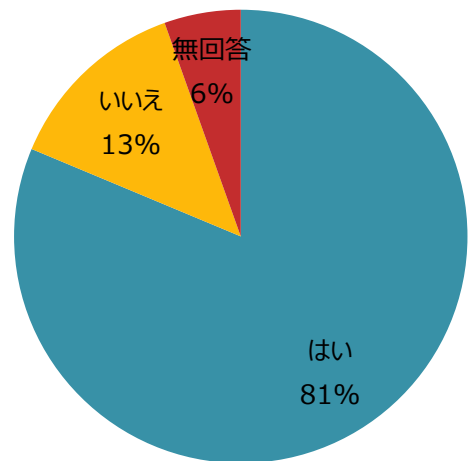

会場のわんちゃん

 **会場風景** 会場のわんちゃんにゃんちゃん

会場風景

106ビジョン CM

 **会場風景** 106ビジョン あなたのわんにゃんをビジョンに映しませんか。

🐾 ステージイベント

スゴいでショー&わんわんレース

VSわんこ

県民共済 presents フォトコンテスト

フォトコンテスト写真展示パネル

グランプリ・準グランプリ

表彰式

来場者アンケート結果

性別

年齢

ペット同伴

お住まいは？

交通手段

買い物した？

来場者アンケート結果

何で知ったか

楽しめましたか？

印象に残ったイベント

来年は？