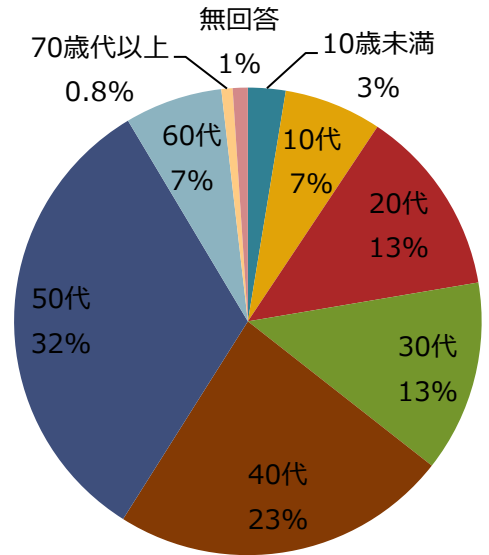

県民共済 presents フォトコンテスト

フォトコンテスト写真展示パネル

グランプリ・準グランプリ

表彰式

来場者アンケート結果

性別

年齢

ペット同伴

お住まいは？

交通手段

買い物した？

来場者アンケート結果

何で知ったか

楽しめましたか？

印象に残ったイベント

来年は？