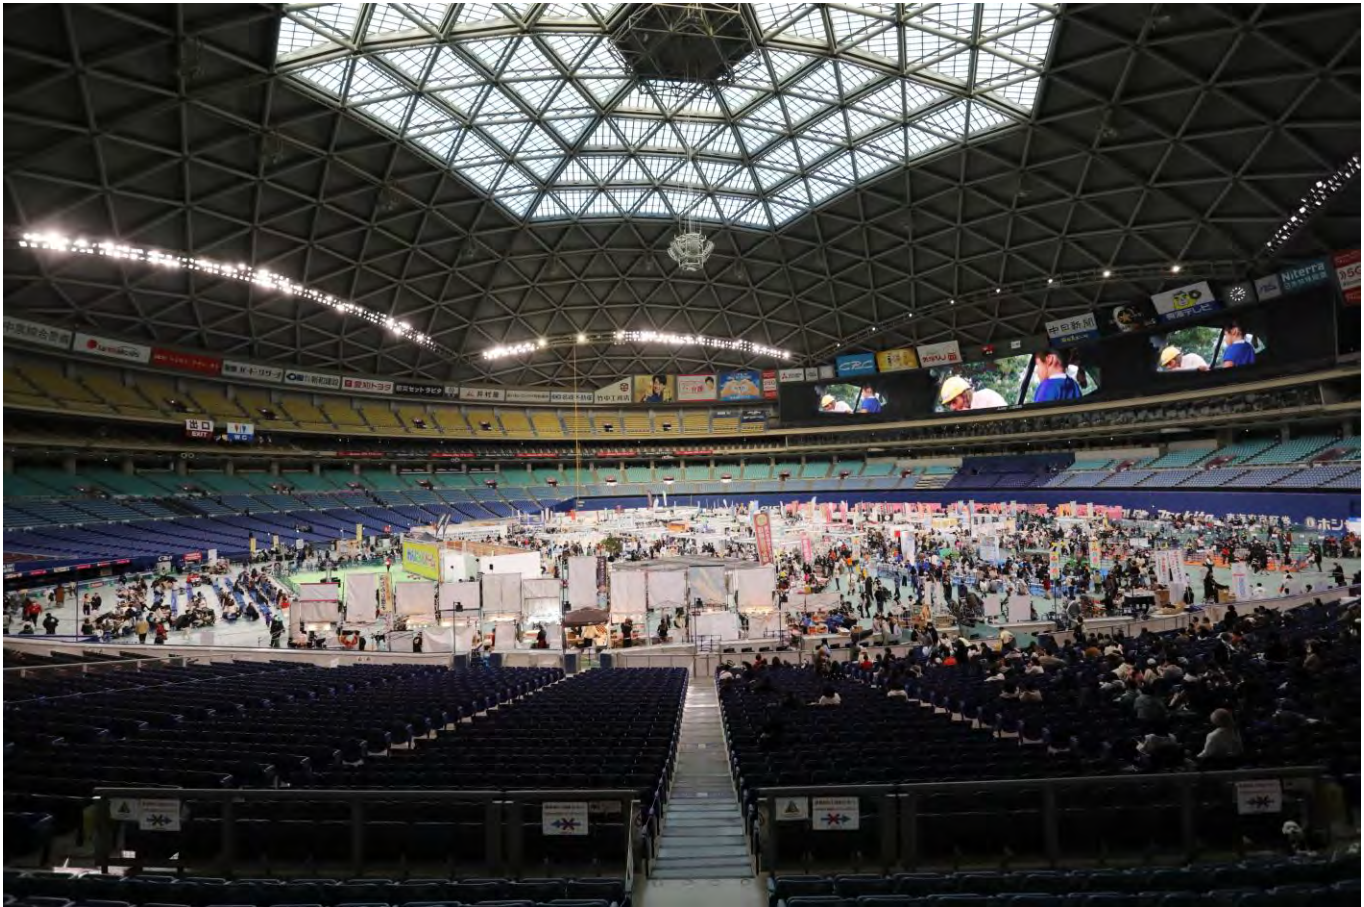

来場者数

1月27日(土)		1月28日(日)		合 計 入場者数	前回比
晴れ		晴れ			
入場者数	犬数	入場者数	犬数		
12,831	3,194	14,388	4,073	27,219	90.4%

(前回 30,108人)